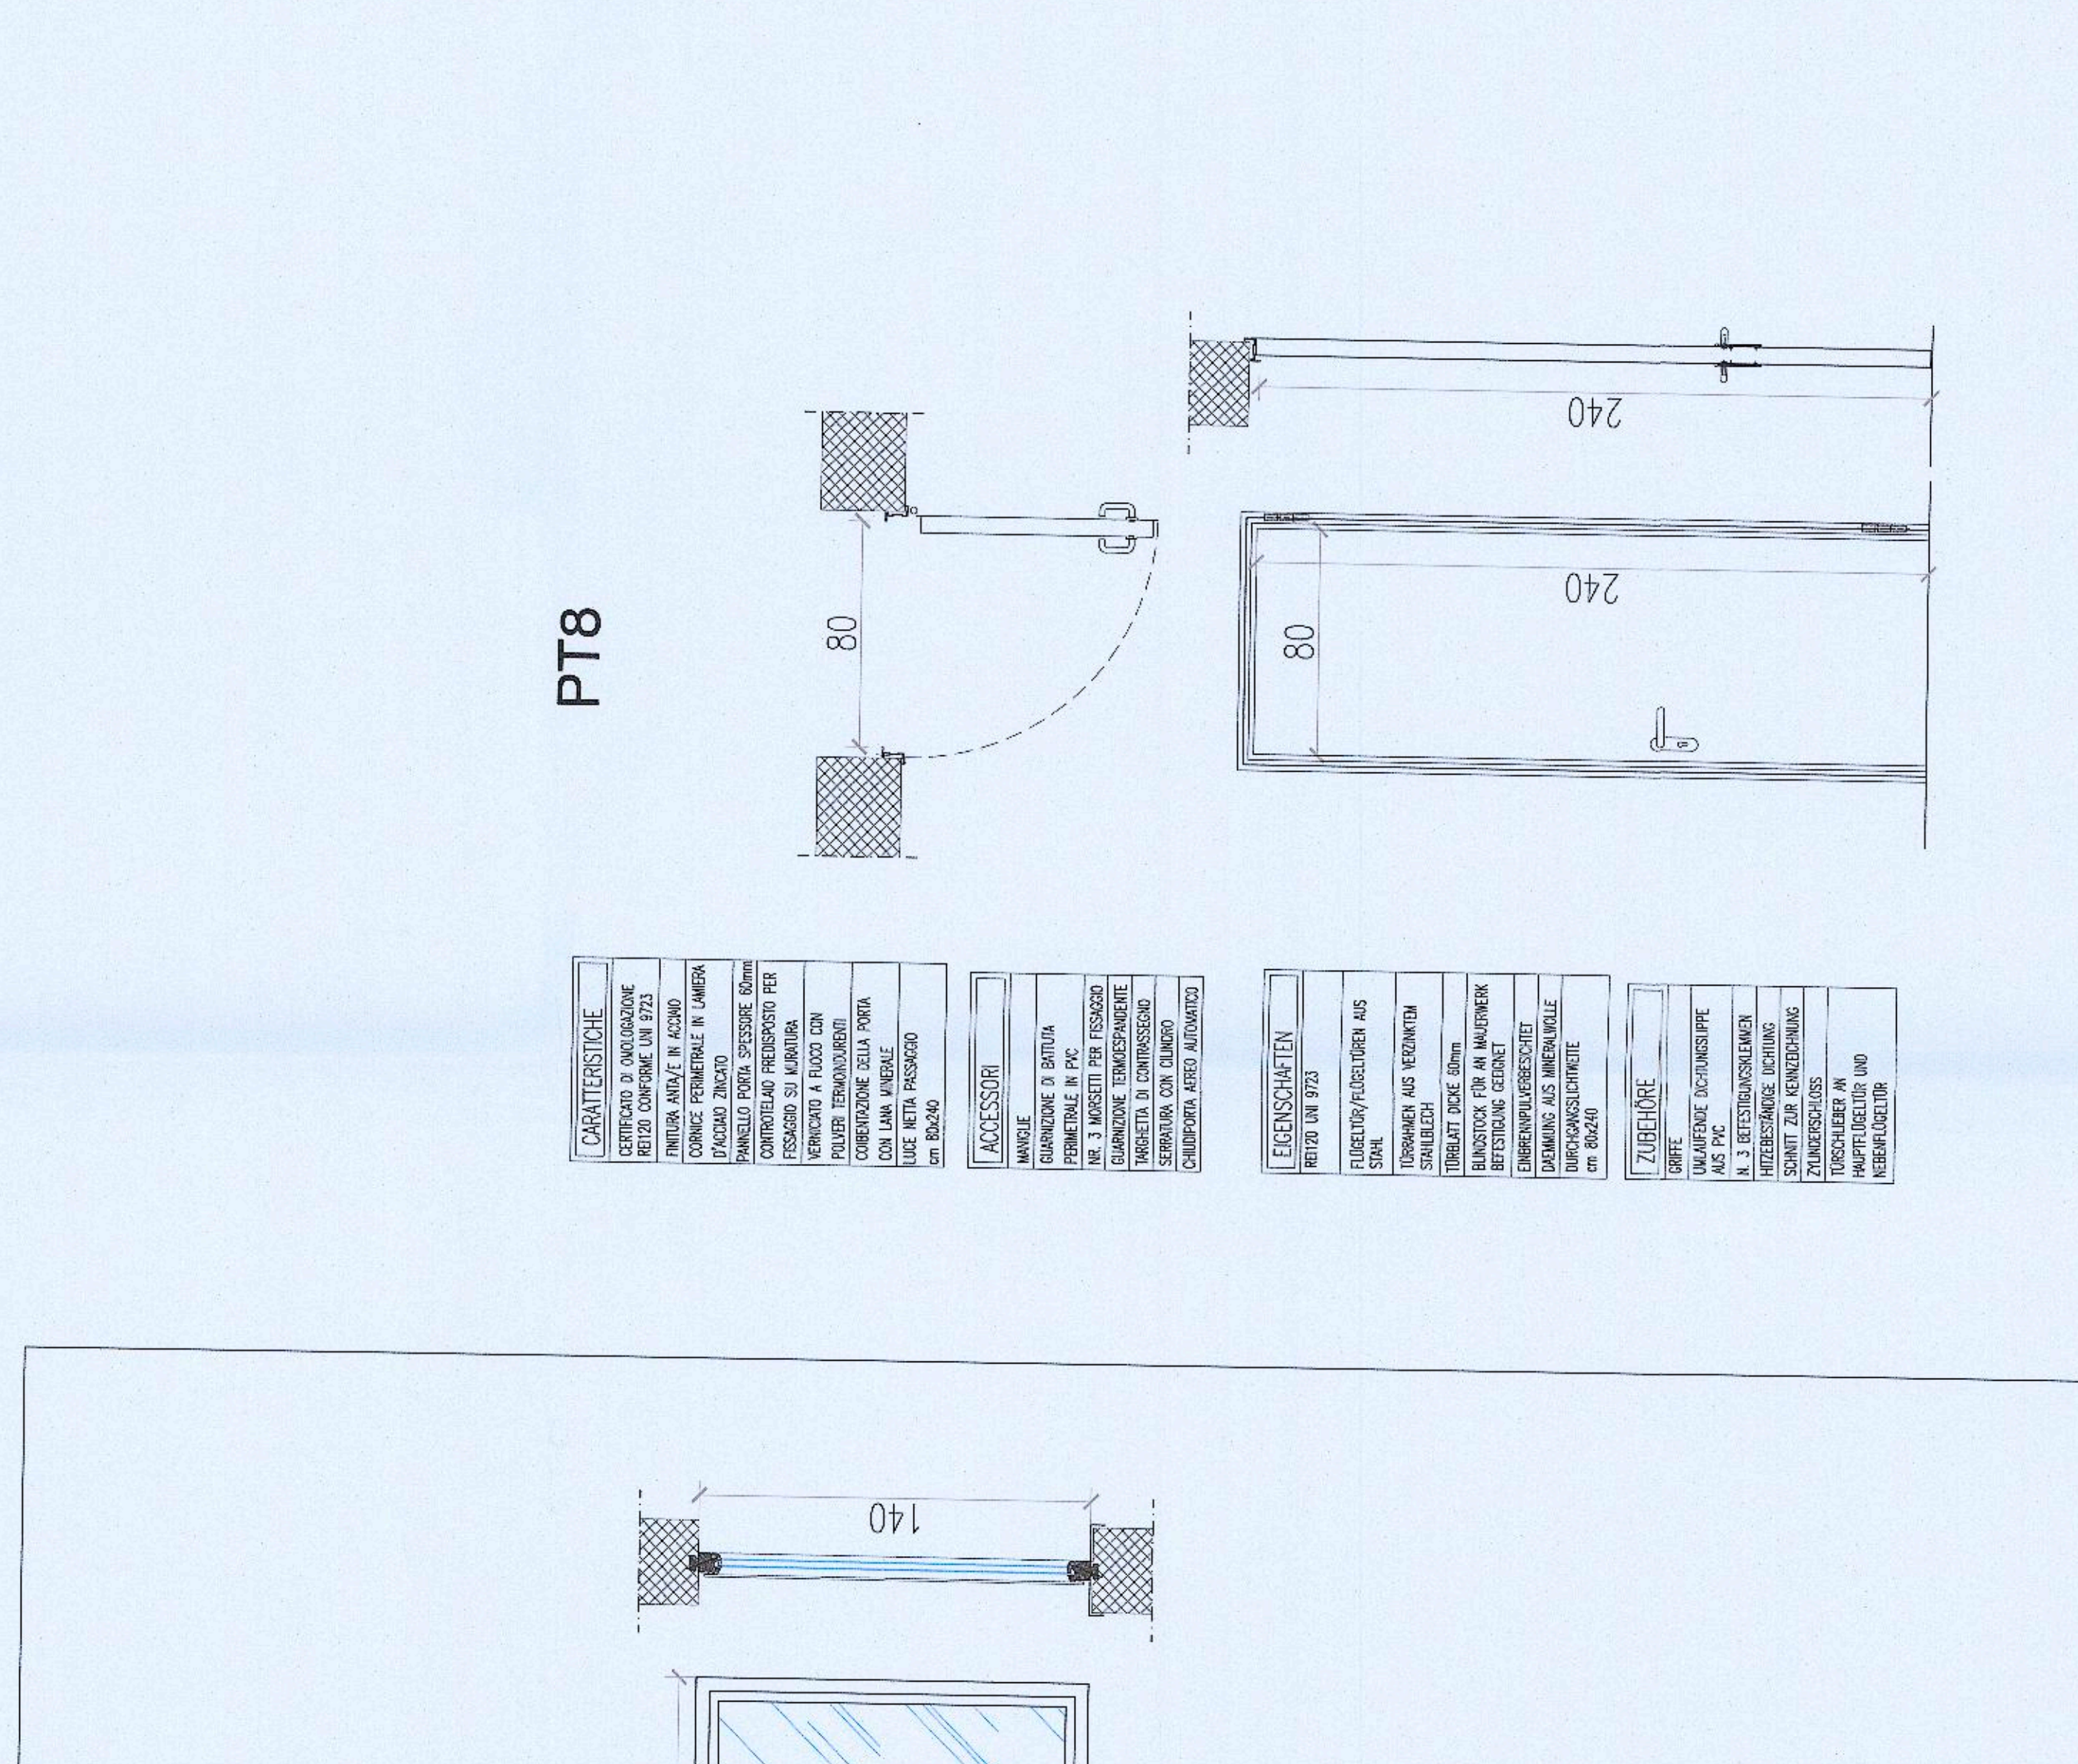

Per quantità e verso di apertura fare riferimento alle planimetrie di progetto

Autonome Provinz Bozen - Provincia Autonoma di Bolzano
Stadlermeister Bozen - Comune di Bolzano

WaltherPark
TUNNEL D'ACCESSO ESTERNO LINEA STRASSER

Proprietà: ...
Progettista: ...
General Contractor: ...
Architect: ...

in-ge-ni...
Snøhetta
BERGMEISTER
SECURPLAN

Autonome Provinz Bozen - Provincia Autonoma di Bolzano
Stadlermeister Bozen - Comune di Bolzano

Projekt: ...
Architekt: ...
General Contractor: ...
Architect: ...

Autonome Provinz Bozen - Provincia Autonoma di Bolzano
Stadlermeister Bozen - Comune di Bolzano

Projekt: ...
Architekt: ...
General Contractor: ...
Architect: ...