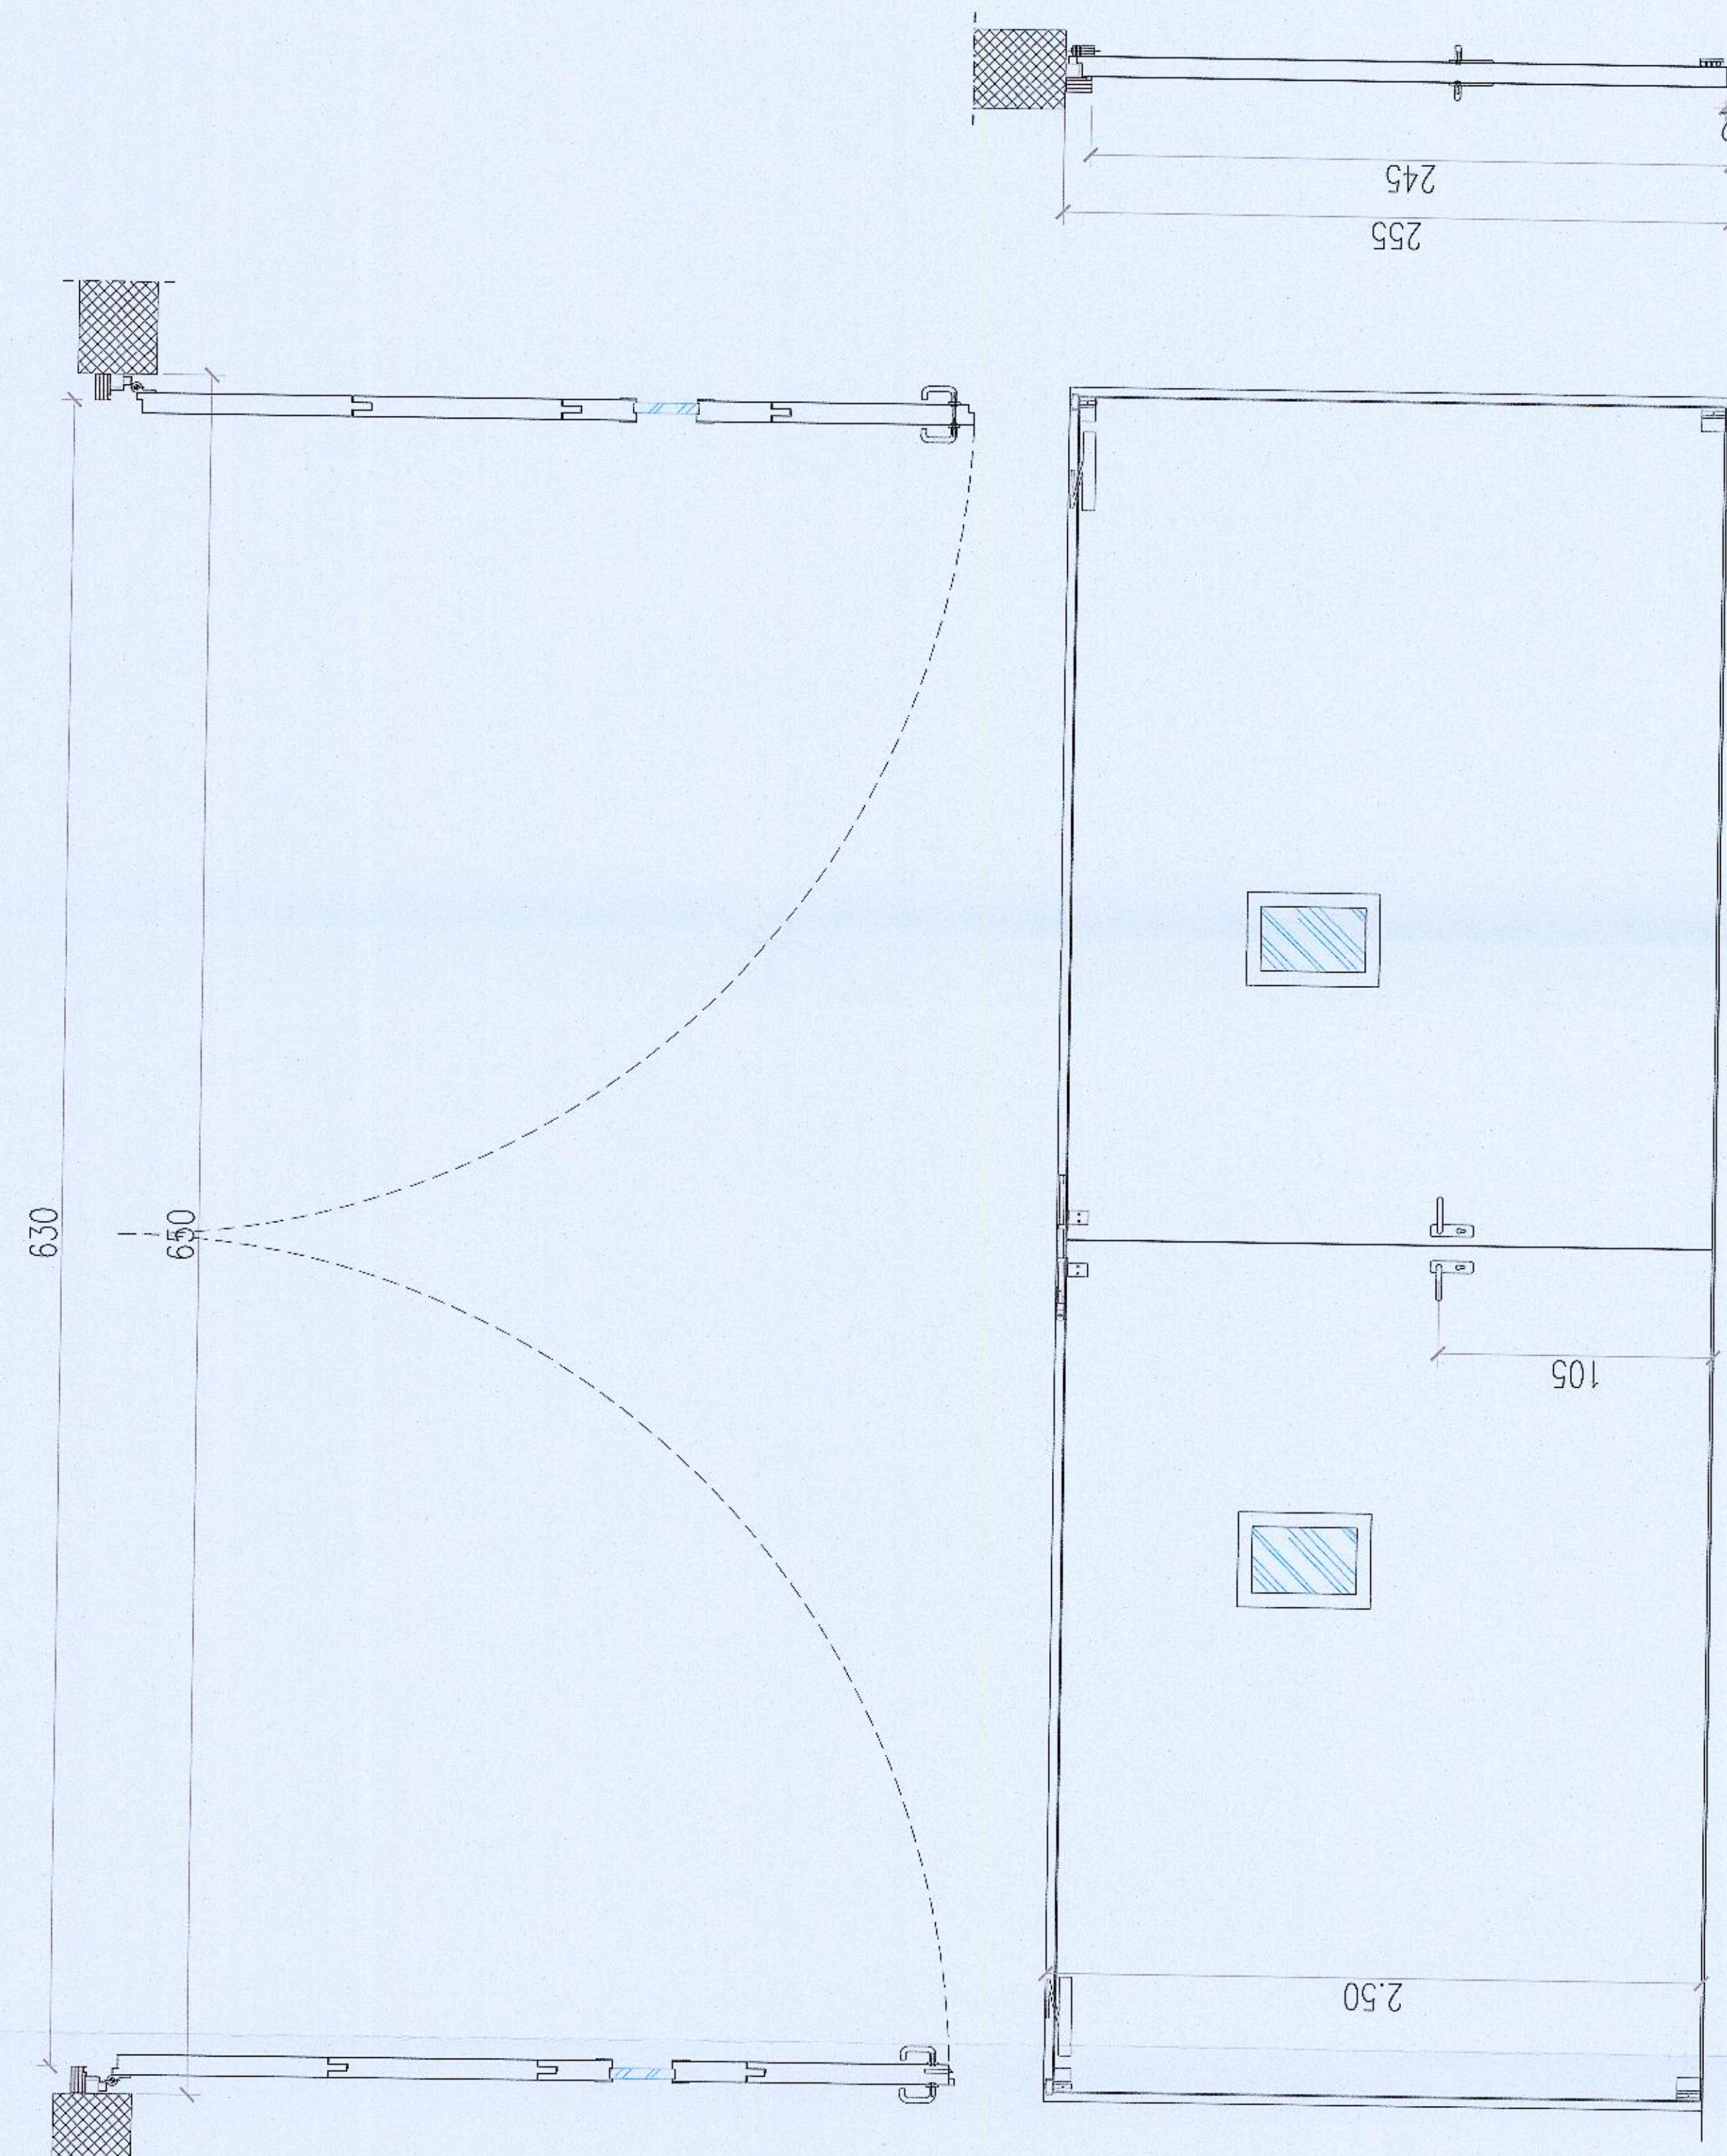

PT5

CARATTERISTICHE
TIPOLOGIA: PORTA TAGLIAFUOCO
TECNOLOGIA: SERRAMENTI A VETRO
PROTEZIONE: SERRAMENTI A VETRO
TIPOLOGIA: PORTA TAGLIAFUOCO
TECNOLOGIA: SERRAMENTI A VETRO
PROTEZIONE: SERRAMENTI A VETRO
TIPOLOGIA: PORTA TAGLIAFUOCO
TECNOLOGIA: SERRAMENTI A VETRO
PROTEZIONE: SERRAMENTI A VETRO
TIPOLOGIA: PORTA TAGLIAFUOCO
TECNOLOGIA: SERRAMENTI A VETRO
PROTEZIONE: SERRAMENTI A VETRO