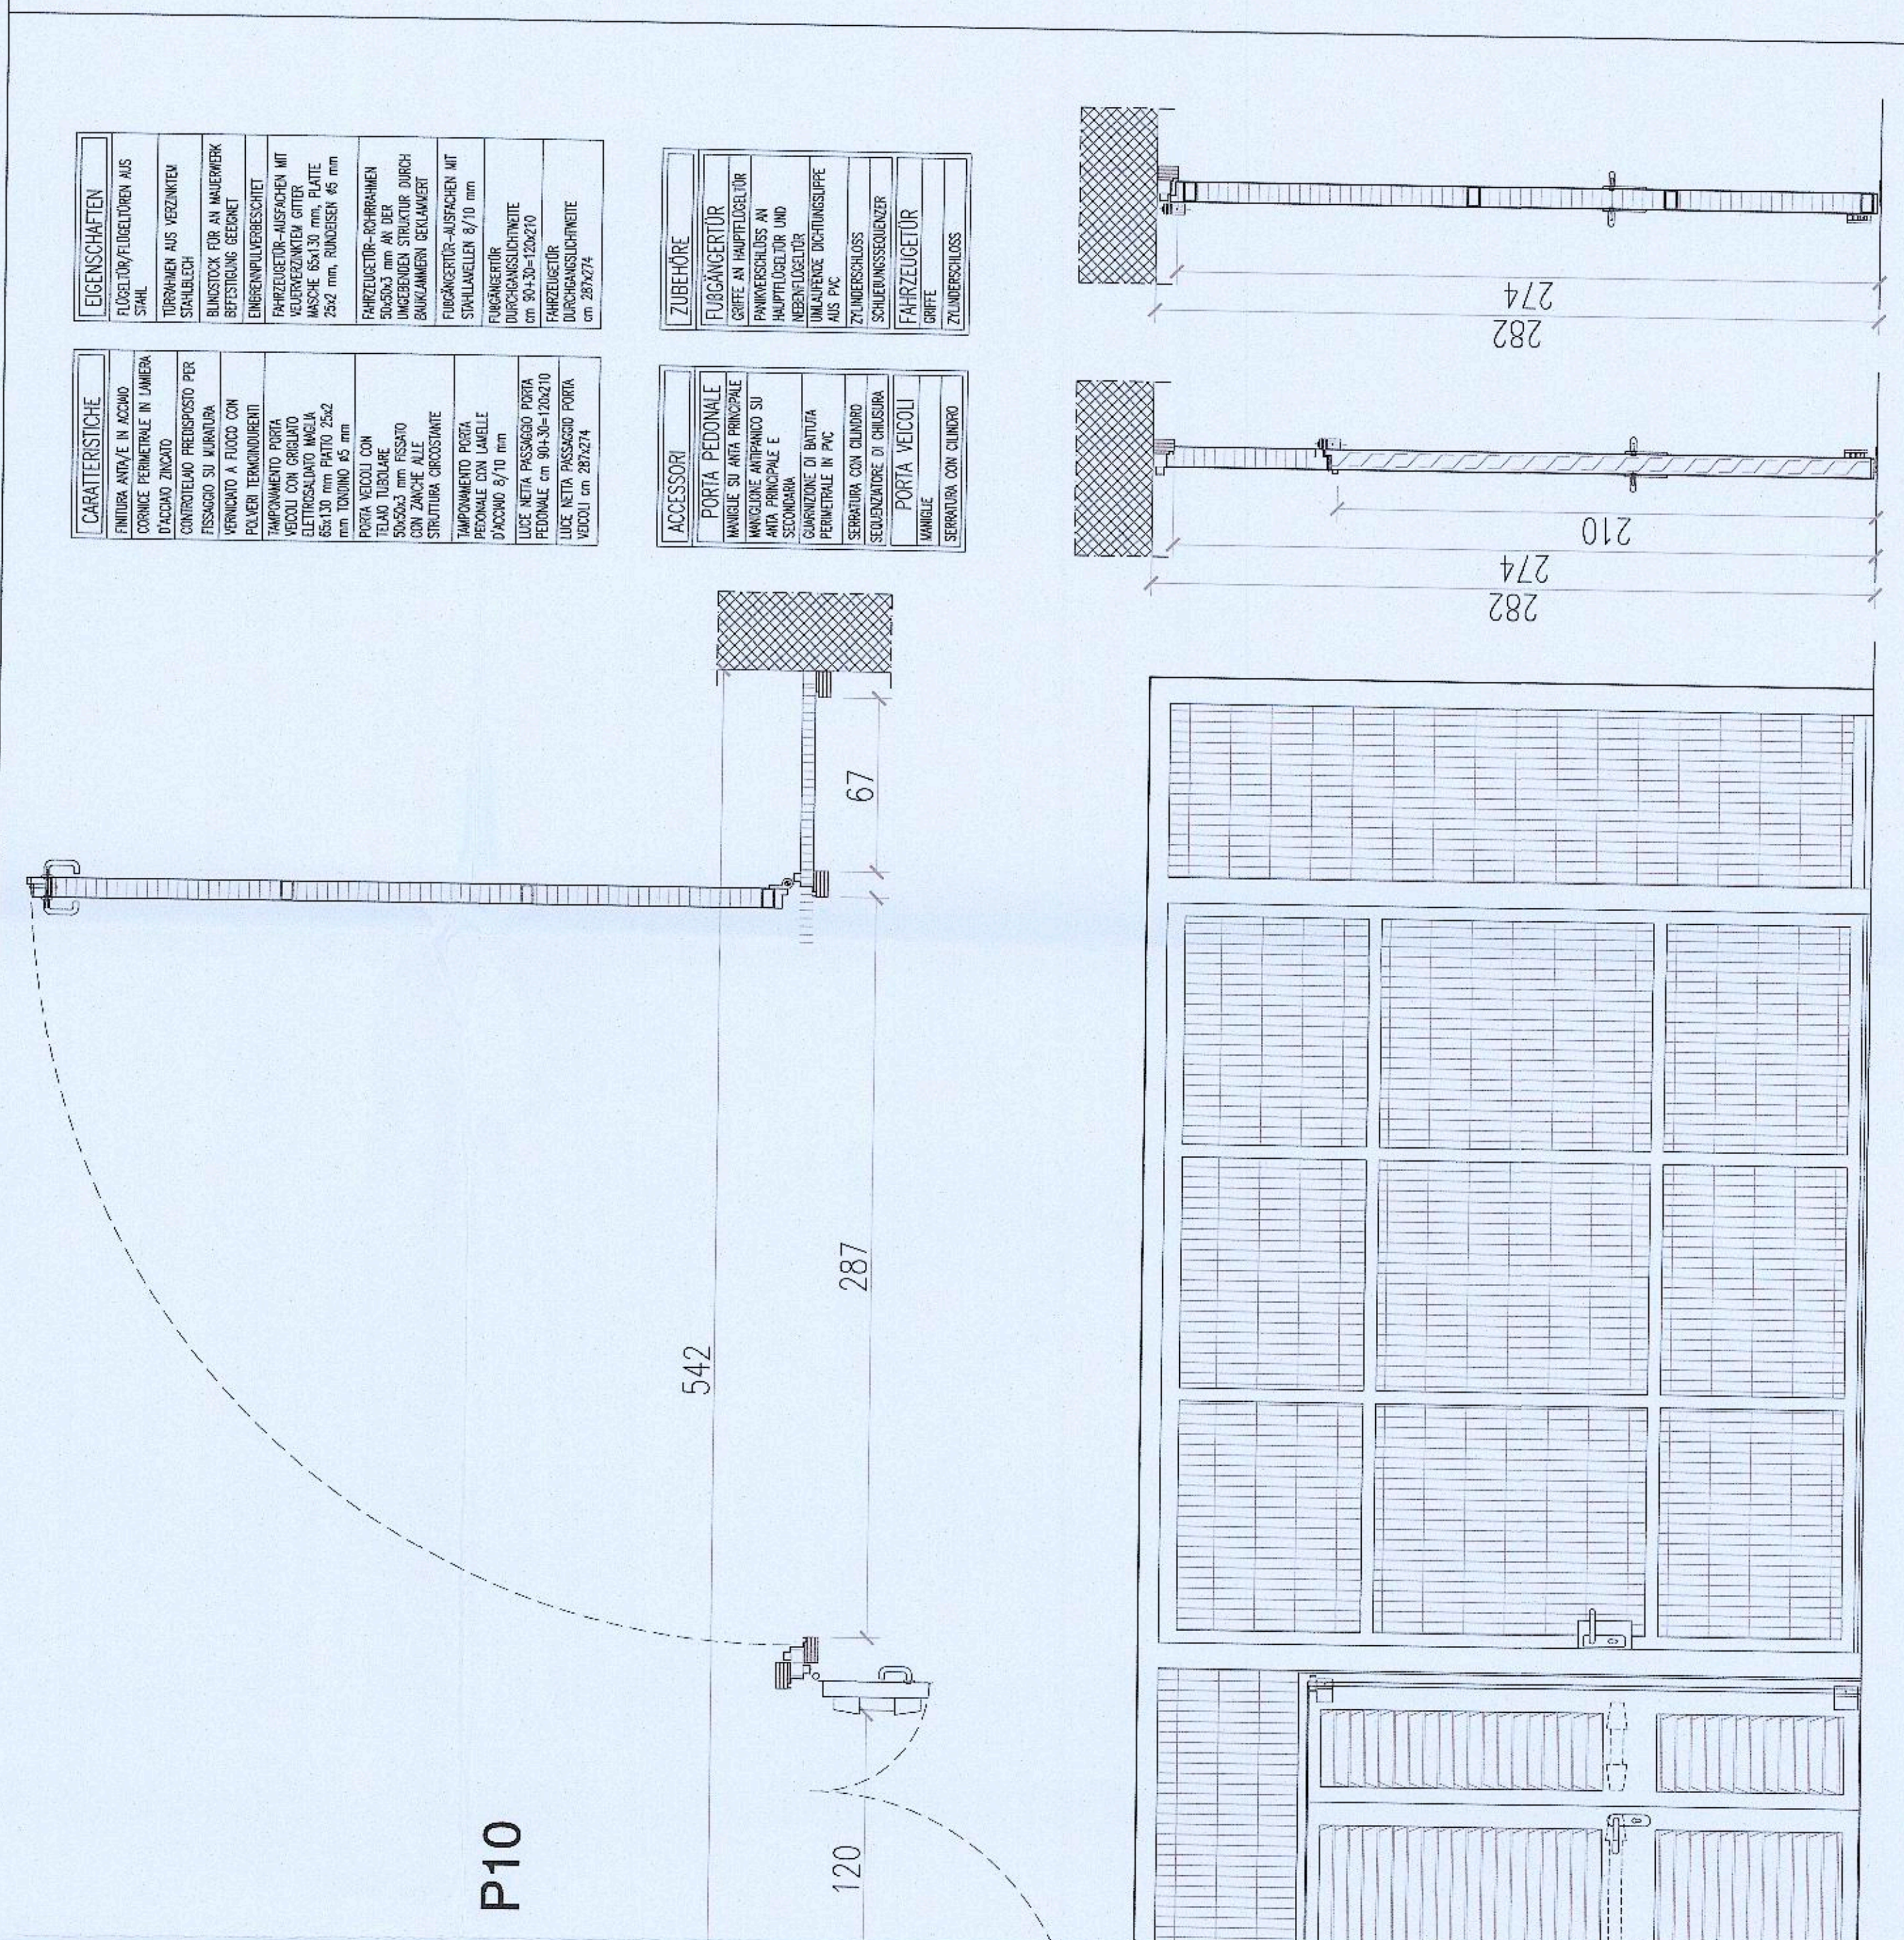

FINESTRE / FENSTER

PORTE / TÜREN