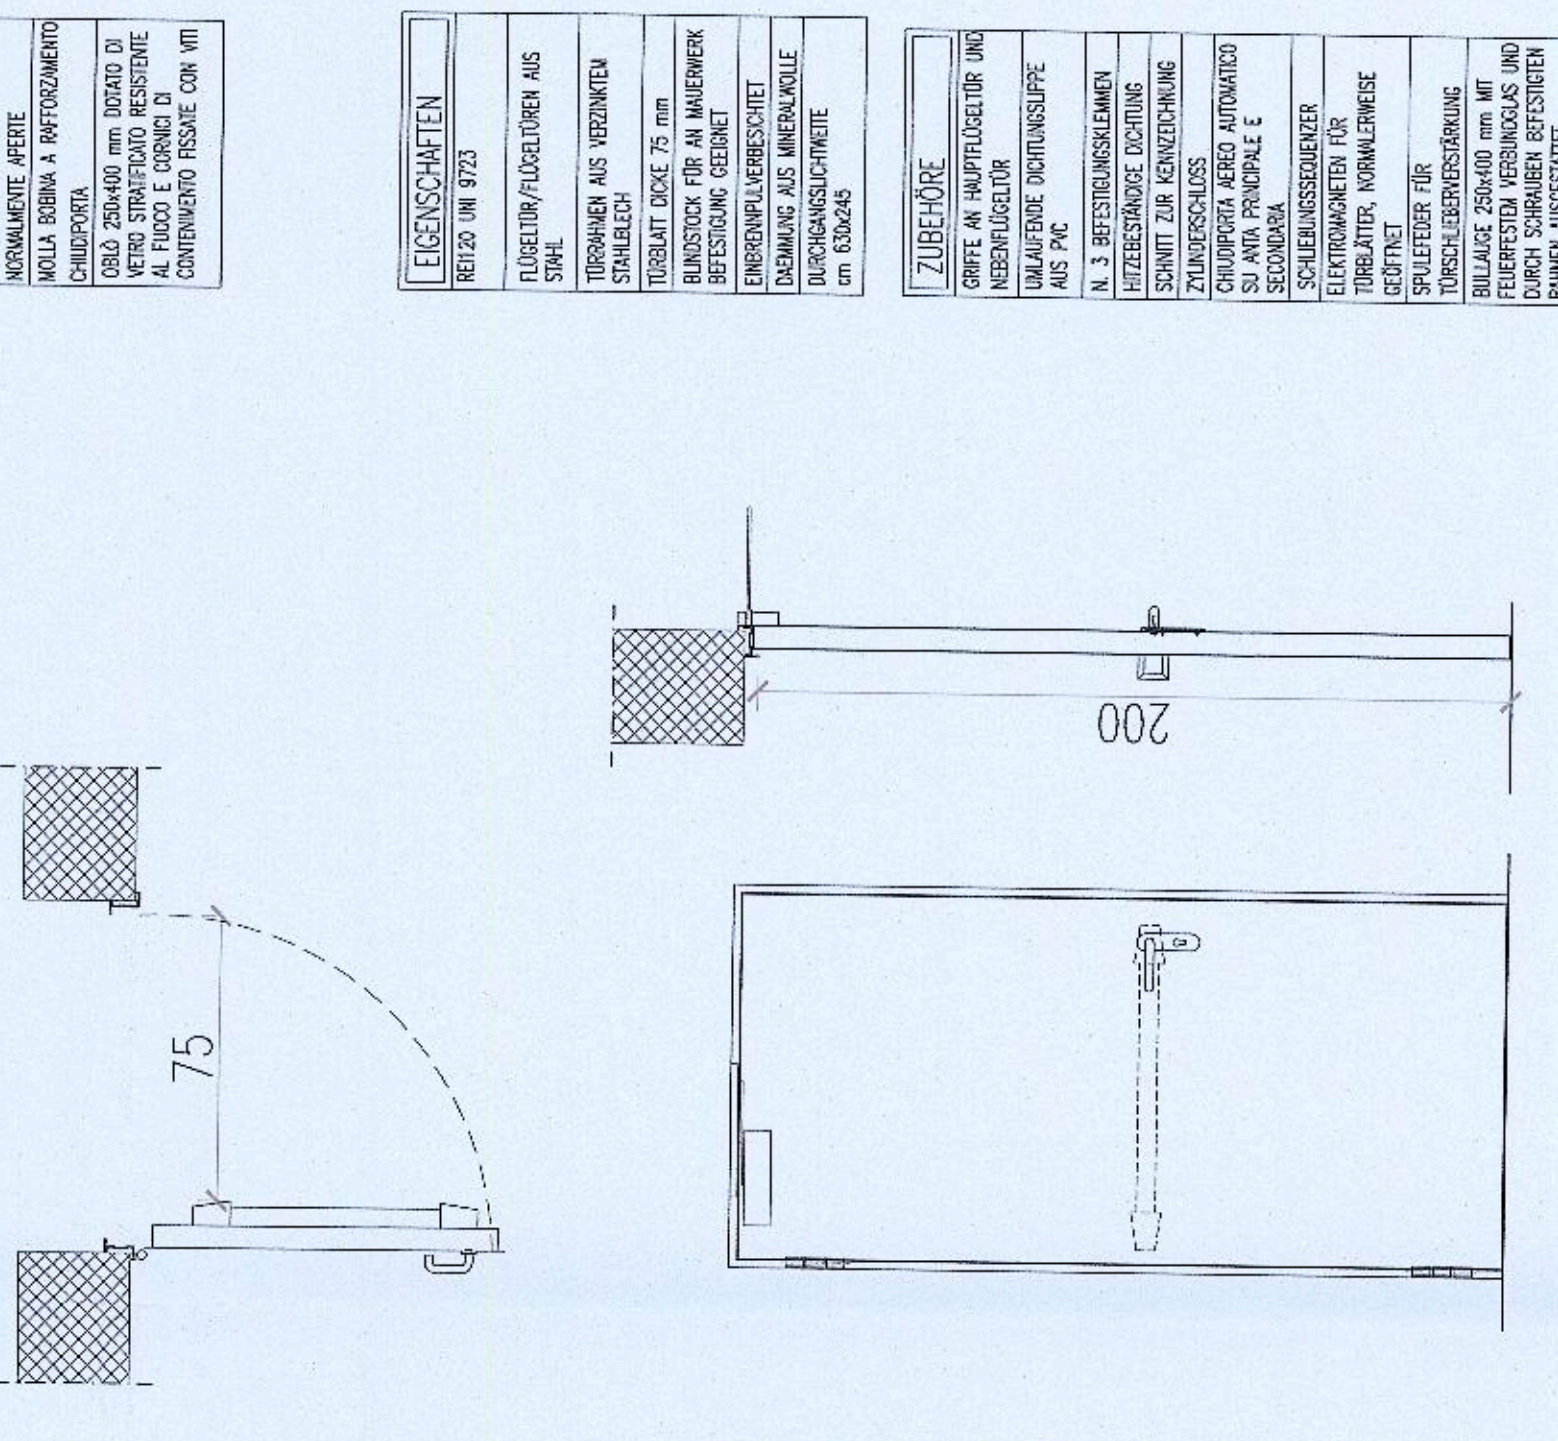

PT4

CARATTERISTICHE
TIPOLOGIA: PORTA TAGLIAFUOCO
TECNOLOGIA: SERRAMENTI A VETRO
PROTEZIONE: SERRAMENTI A VETRO
TIPOLOGIA: PORTA TAGLIAFUOCO
TECNOLOGIA: SERRAMENTI A VETRO
PROTEZIONE: SERRAMENTI A VETRO
TIPOLOGIA: PORTA TAGLIAFUOCO
TECNOLOGIA: SERRAMENTI A VETRO
PROTEZIONE: SERRAMENTI A VETRO
TIPOLOGIA: PORTA TAGLIAFUOCO
TECNOLOGIA: SERRAMENTI A VETRO
PROTEZIONE: SERRAMENTI A VETRO

CARATTERISTICHE
TIPOLOGIA: PORTA TAGLIAFUOCO
TECNOLOGIA: SERRAMENTI A VETRO
PROTEZIONE: SERRAMENTI A VETRO
TIPOLOGIA: PORTA TAGLIAFUOCO
TECNOLOGIA: SERRAMENTI A VETRO
PROTEZIONE: SERRAMENTI A VETRO
TIPOLOGIA: PORTA TAGLIAFUOCO
TECNOLOGIA: SERRAMENTI A VETRO
PROTEZIONE: SERRAMENTI A VETRO
TIPOLOGIA: PORTA TAGLIAFUOCO
TECNOLOGIA: SERRAMENTI A VETRO
PROTEZIONE: SERRAMENTI A VETRO